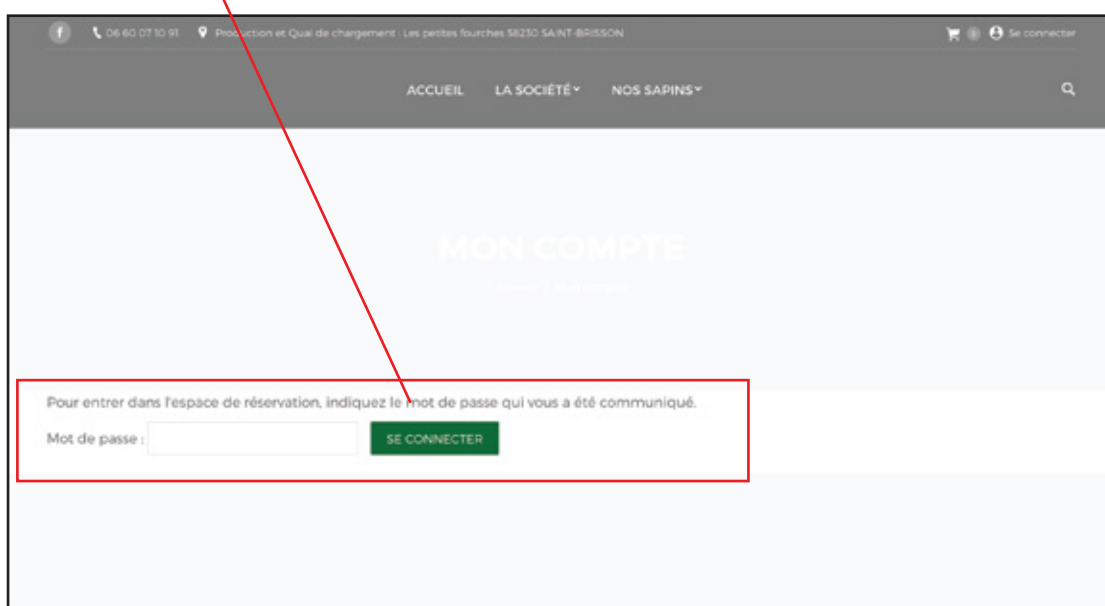

Comment commander sur morvan-sap1 ?

Se connecter à l'adresse suivante :
<https://www.morvan-sap1.com/>

Cliquez sur :
Se connecter

Entrez votre mot de passe* et cliquez sur :
Se connecter

*Mot de passe fourni par Morvan-Sap1

Vous pouvez désormais commander :
Choisissez votre type de sapin (Nordmanns, Nobilis)

Selectionner la taille de votre sapin, vous pouvez aussi acheter plusieurs sapins et sacs, ajuster la quantité

Récapitulatif de votre commande :