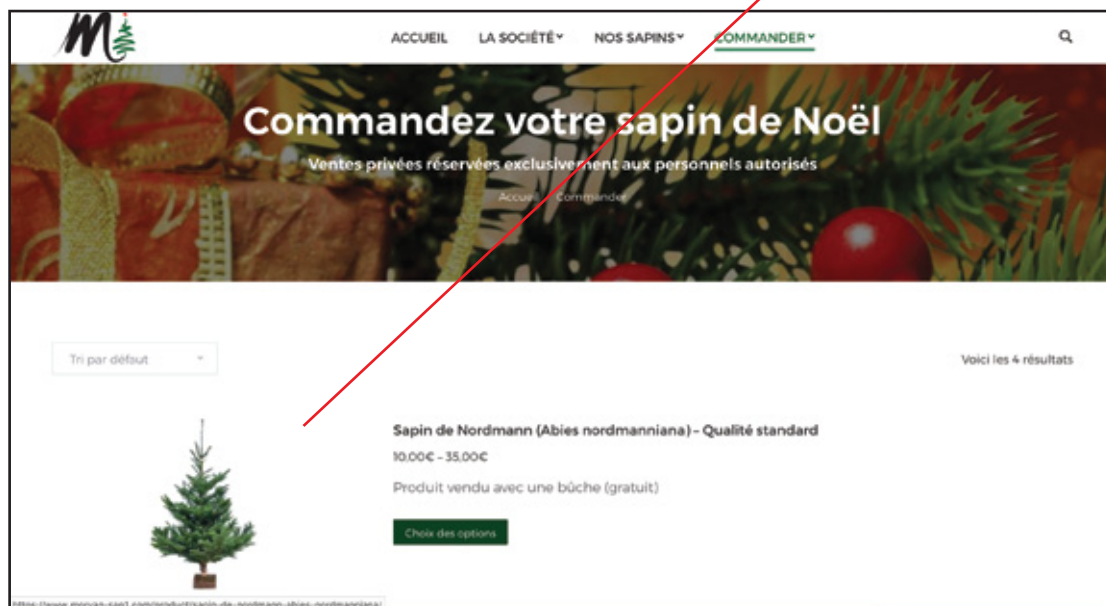

Comment commander sur morvan-sap1 ?

Se connecter à l'adresse suivante :
<https://www.morvan-sap1.com/>

Cliquez sur :
Se connecter

Entrez votre mot de passe* et cliquez sur :
Se connecter

*Mot de passe fourni par Morvan-Sap1

Vous pouvez désormais commander :
Choisissez votre type de sapin (Nordmanns, Nobilis)

Selectionner la taille de votre sapin, vous pouvez aussi acheter plusieurs sapins et sacs, ajuster la quantité

Récapitulatif de votre commande :