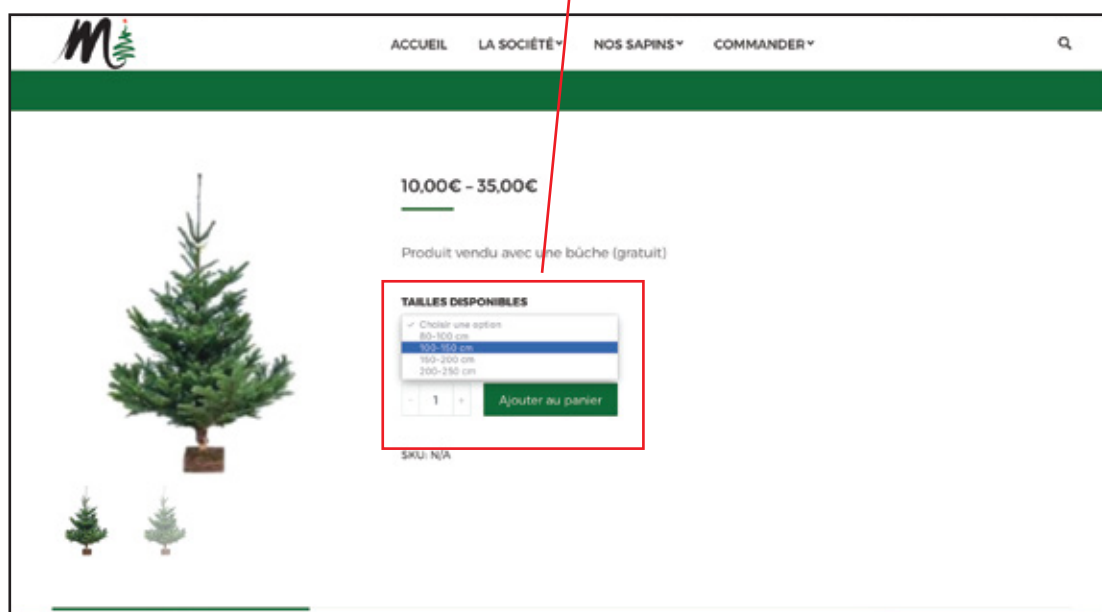

Comment commander sur morvan-sap1 ?

Se connecter à l'adresse suivante :
<https://www.morvan-sap1.com/>

Cliquez sur :
Se connecter

Entrez votre mot de passe* et cliquez sur :
Se connecter

*Mot de passe fourni par Morvan-Sap1

Vous pouvez désormais commander :
Choisissez votre type de sapin (Nordmanns, Nobilis)

Selectionner la taille de votre sapin, vous pouvez aussi acheter plusieurs sapins et sacs, ajuster la quantité

Récapitulatif de votre commande :